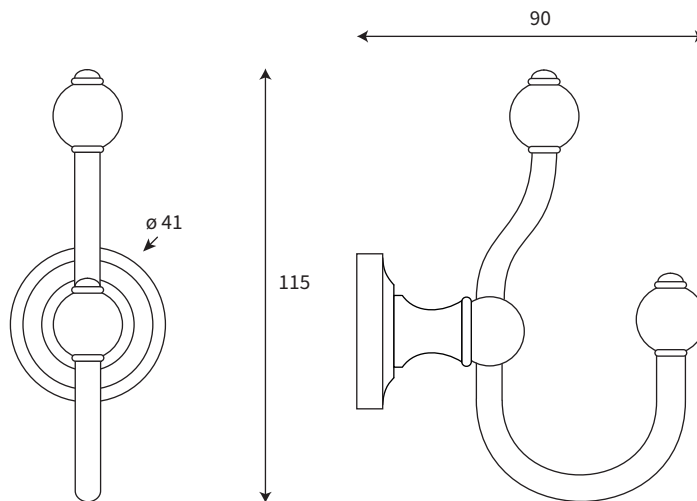

30252

RITZ

Hook

THE-BATH-SHOP.COM

Version 08.11.2022

30252.03	Hook Chrome
30252.01	Hook Polished Nickel

Fixation caché.

Ces accessoires sont fabriqués traditionnellement à la main dans une petite manufacture. Cette usine est située dans le coeur de l'industrie métallurgique à Birmingham, Angleterre.