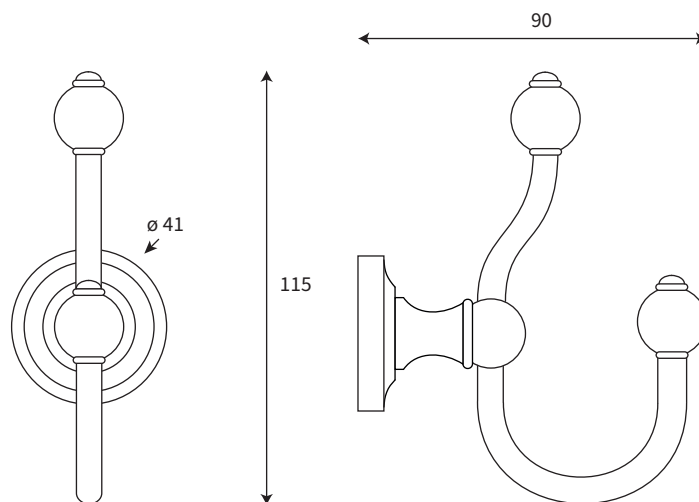

30252.01

Haken

Nickel glanz

Verdeckte Montage.

Diese Accessoires werden in einer kleinen Manufaktur traditionell von Hand gefertigt. Im Zentrum der industriellen Metallverarbeitung in Birmingham, England.

Version 08.11.2022

---

30252.03	Patère Chrome
30252.01	Patère Nickel brillant

Fixation caché.

Ces accessoires sont fabriqués traditionnellement à la main dans une petite manufacture. Cette usine est située dans le coeur de l'industrie métallurgique à Birmingham, Angleterre.