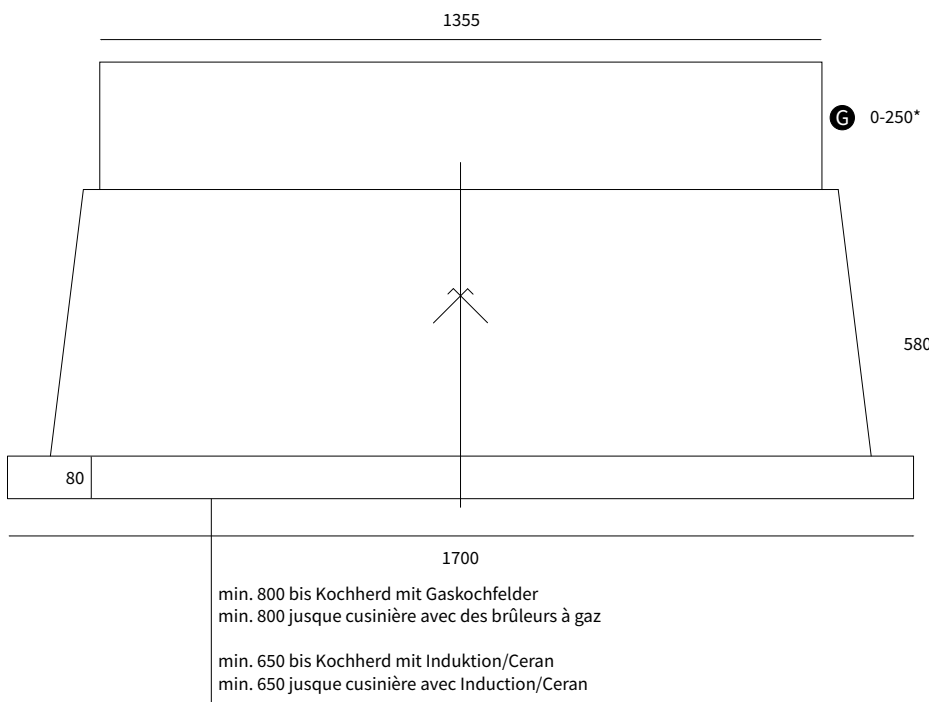

Noire

LACANCHE
150cm Herd / Fourneau
Abzugshaube
LHSP1700

THE-HOUSE-SHOP.COM

Version 24.04.2026

LACANCHE
150cm Herd / Fourneau
Abzugshaube / Hotte
LHSP1700

THE-HOUSE-SHOP.COM

Version 24.04.2026

G Der Chromstahl Aufsatz kann in der Höhe eingestellt werden. Dieser ist nach hinten offen.
*Es sind auch höhere Modelle erhältlich.