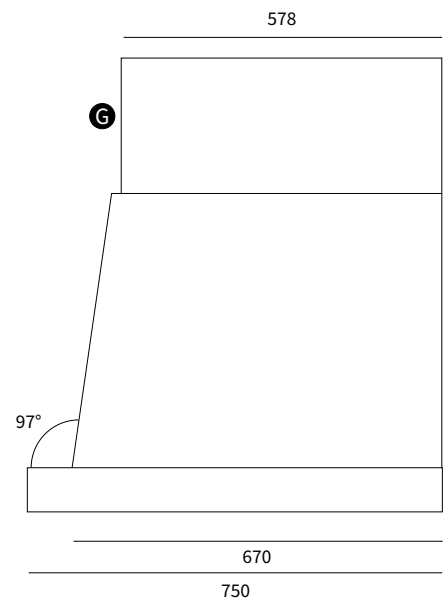

1. **G** Le cache conduit peut être réglé dans la hauteur. Il est ouvert vers l'arrière.
   *Il existe aussi des modèles plus haut.