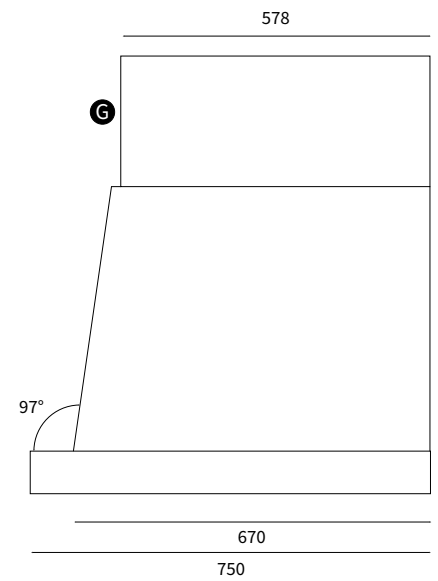

Noire

LACANCHE
150cm Herd / Fourneau
Abzugshaube
LHSP1700

THE-HOUSE-SHOP.COM

Version 24.04.2026

LACANCHE
150cm Herd / Fourneau
Abzugshaube / Hotte
LHSP1700

THE-HOUSE-SHOP.COM

Version 24.04.2026

G Der Chromstahl Aufsatz kann in der Höhe eingestellt werden. Dieser ist nach hinten offen.
*Es sind auch höhere Modelle erhältlich.