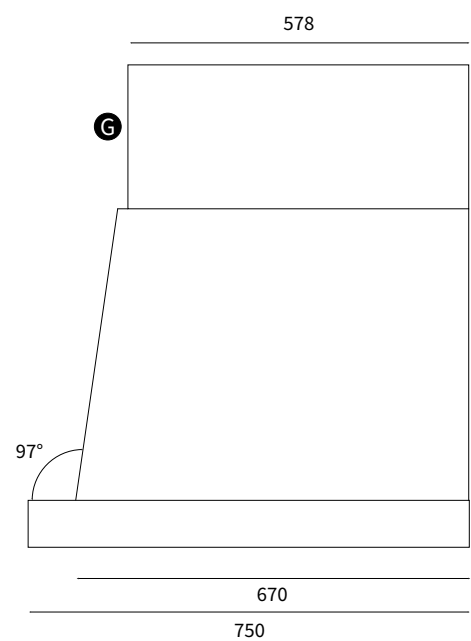

1. **G** Le cache conduit peut être réglé dans la hauteur. Il est ouvert vers l'arrière.
   *Il existe aussi des modèles plus haut.