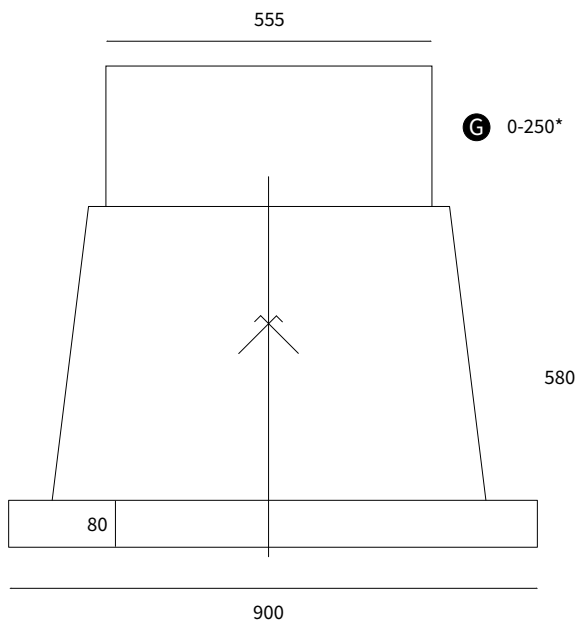

LACANCHE
70 cm Herd /Fourneau
Abzugshaube / Hotte
LHSP900

THE-HOUSE-SHOP.COM

Version 24.04.2026

LACANCHE
70cm Herd / Fourneau
Abzugshaube / Hotte
LHSP900

THE-HOUSE-SHOP.COM

Version 24.04.2026

min. 800 bis Kochherd mit Gaskochfelder
min. 800 jusque cuisinière avec des brûleurs à gaz