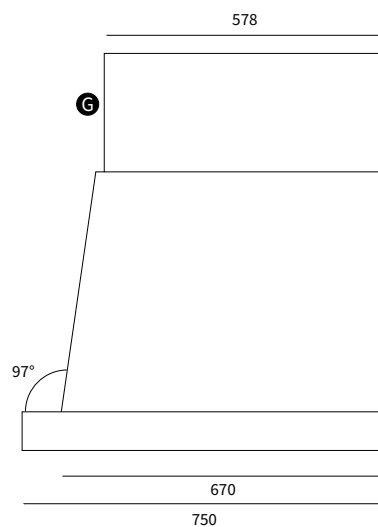

min. 800 bis Kochherd mit Gaskochfelder
min. 800 jusque cuisinière avec des brûleurs à gaz

min. 650 bis Kochherd mit Induktion/Ceran
min. 650 jusque cuisinière avec Induction/Ceran

G Der Chromstahl Aufsatz kann in der Höhe eingestellt werden. Dieser ist nach hinten offen.
*Es sind auch höhere Modelle erhältlich.

G Le cache conduit peut être réglé dans la hauteur. Il est ouvert vers l'arrière.
*Il existe aussi des modèles plus haut.