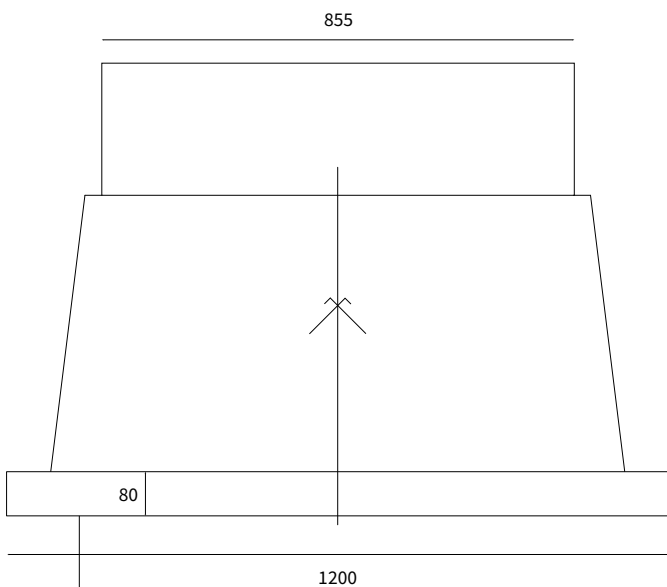

Noire

LACANCHE
100cm Herd / Fourneau
Abzugshaube
LHSP1200

THE-HOUSE-SHOP.COM

Version 24.04.2026

LACANCHE
100cm Herd / Fourneau
Abzugshaube / Hotte
LHSP1200

THE-HOUSE-SHOP.COM

Version 24.04.2026

min. 800 bis Kochherd mit Gaskochfelder
min. 800 jusque cuisinière avec des brûleurs à gaz