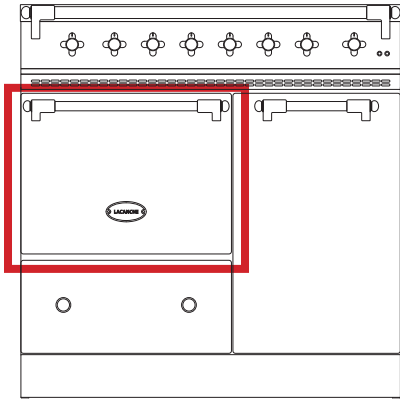

No.LA-BBB-40

LACANCHE

Backofen klein: Rost & Backbleche

Petit four: Grilles & plats

Innenmass des Backofens
B 415 x H 300 x T 465

Dimensions d'intérieures du four
L 415 x H 300 x P 465

GFD 400

GFD 400

Grill mit Kröpfung
Grill coudée

GFA 400

GFA 400

Grill mit Kippsicherung
Grill avec butée

PLF 400

Backblech klassisch mit Borde
Plat classique avec bordure

PLF 400

GT1