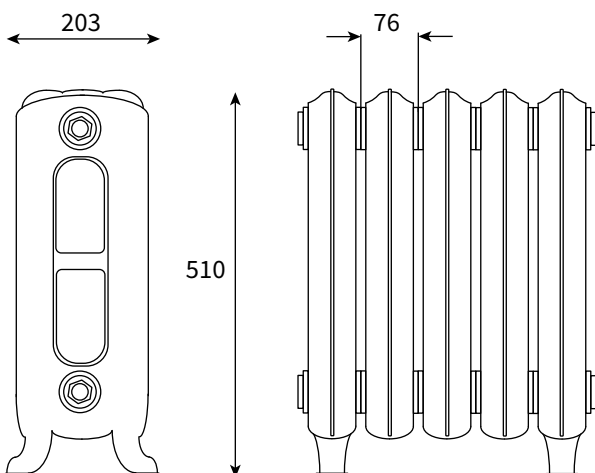

191051  
GRAND PALAIS

THE-HOUSE-SHOP.COM

Version 03.03.22

Radiator zweireihig  
510mm hoch

Diese Gusseisen Radiatoren sind zweireihig und in vier Höhen erhältlich. Es sind mindestens 3, maximal 15 Glieder möglich. Längere Modelle können bestellt werden, diese müssen vor Ort mit einem Spezialwerkzeug\* aus den Teilstücken zusammen montiert werden.

Abgebildet ist die Ausführung CAST, Gusseisen-farbig matt.

Passende Ventilsätze sind auf den entsprechenden Seiten erhältlich.

Erhältlich in den Ausführungen:

Code

<b>PRIM</b> grundiert	191051.PRIM
<b>CAST</b> Gusseisen-farbig matt	191051.CAST
<b>RAL 9010</b> weiss seidenglanz	191051.9010
<b>RAL 9005</b> schwarz matt	191051.9005

Lieferfrist: 6-8 Wochen

Bestellbeispiel:  
191051.9010.05.TBSE  
RAL 9010  
5 Glieder  
Anschlussstyp: 1 TBSE  
\* Werkzeug No. 193001

<b>A</b> Höhe	510
<b>B</b> Tiefe	203
<b>C</b> Breite pro Glied	76
Leistung Watt @ $\Delta 50^{\circ}\text{C}$	74
Gewicht pro Glied (kg)	6.6
Min/Max Glieder	3/15